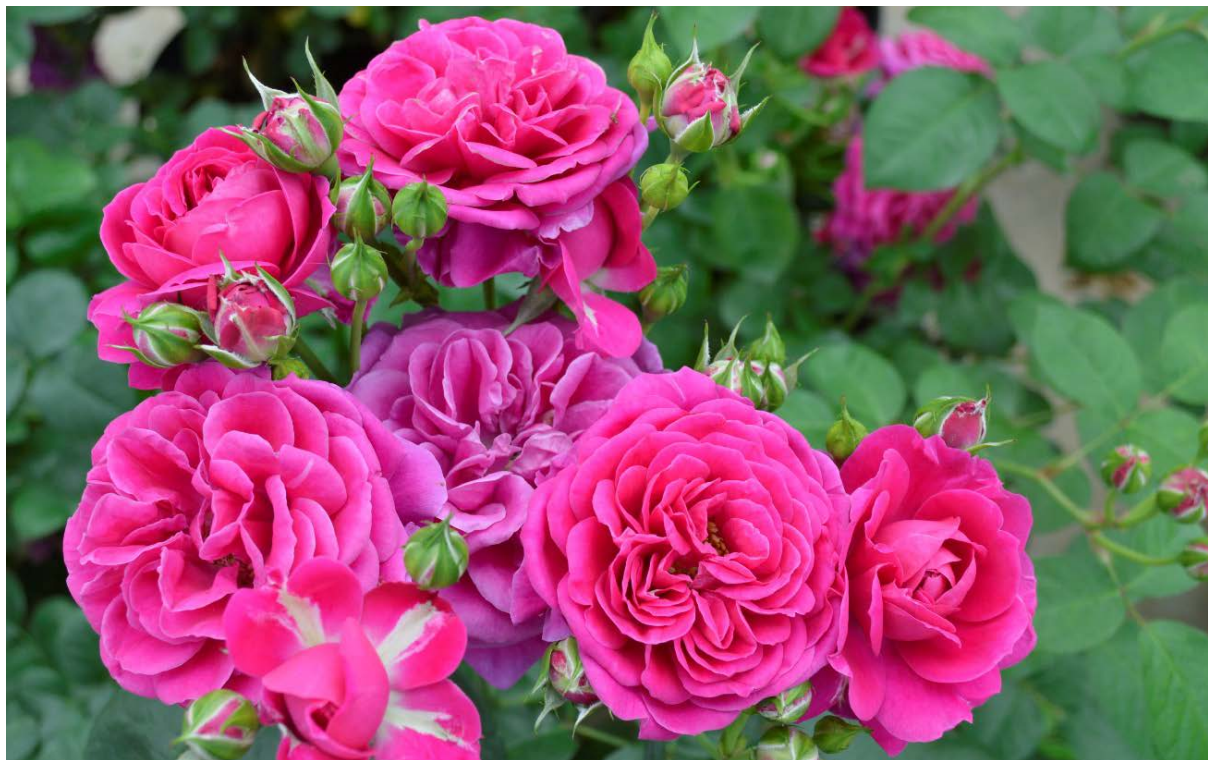

Rosen Tantau

愛らしさ抜群！コンパクトで丈夫なバラ

ロゼット咲きの紫がかったピンクの花はとても可愛らしい雰囲気。花付きが良く、房状でたくさん咲く。耐病性もあり大きくなりすぎないので小さなお庭にや鉢植えでも楽しめる。

スピネル

Spinel [Tan14736]

タンタウ日本総代理店

<http://www.keiseirose.co.jp/>

京成バラ園芸株式会社