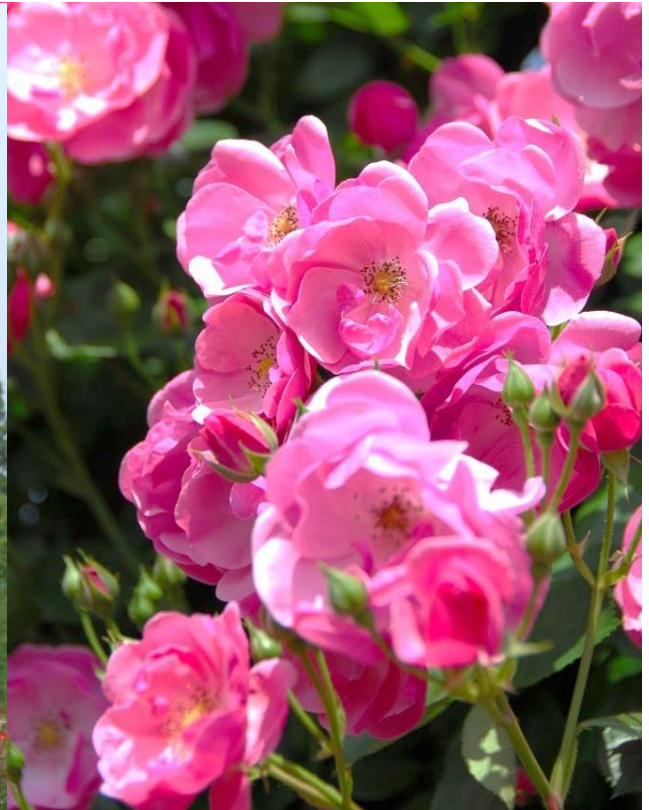

# KORDES ROSES

*The most beautiful roses in the world*

## 丈夫で可愛さ抜群！定番の人気品種

栽培メモ：  
冬剪定で短く  
切り詰めると、  
木バラのよう  
に咲かせる事  
もできます。

カップ咲きのかわいい小輪花をびっしり咲かせる人気の品種。丈夫で良く咲きつづけます。

Angela