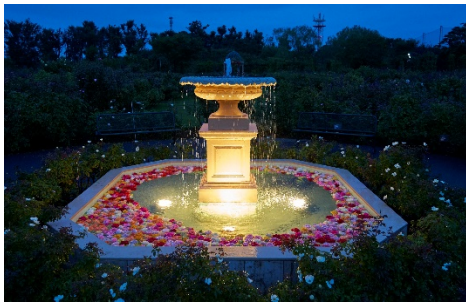

「京成バラ園」では13年振りとなる本格的な夜間オープンとなります。インスタレーションのライトアップにより暗闇に浮かぶ幻想的なバラのオブジェを光・音楽で演出します。またローズガーデンの噴水ではフレッシュなバラを浮かべた噴水デコレーション「フローティングフラワー」、江戸風鈴のやさしい音色を楽しめる風鈴回廊や国産線香花火など開放的なガーデンで日暮れのひととき、涼やかに夏を満喫できるナイトイベントを期間限定でオープンします。

当日券は旅行サイトのじゃらんnetでの電子チケットも販売しております。

※ 中学生以下のお子さまは保護者の同伴が必要です

※ 年間パスポートをお持ちの方はご提示ください(無料)

●見どころ① 高さ10mのガラス温室に光かがやく直径6mのバラの巨大インスタレーション

日本最大級のあかりの아트展を開催する「日本あかり博」とアート集団「ミラーボール」がコラボレーションしたあかりのインスタレーション。春のバラシーズンの展示に加えて、今回は音楽と光による演出が施されます。インスタレーション中央に配されたミラーボールが回転し、闇夜のガラス温室全体が音楽とともに光り輝く空間は幻想的な世界です。

●見どころ② 噴水の水面に浮かぶバラの花々「フローティングフラワー」

中央の整形形式庭園ではバラの生花をふんだんに使用した贅沢な噴水デコレーションを実施します。夕闇に浮かび上がる噴水と水面に浮かぶバラ。静寂な庭園の中で噴水から流れ落ちる水音を聞きながらゆったりとした時間をお過ごしください。

●見どころ③ 江戸風鈴のやさしい音色に癒される風鈴回廊

約300個の江戸風鈴がガラス温室に掛けられた風鈴回廊。江戸時代から300年変わらぬ製法を守り続けている江戸風鈴はすべて手作りで色・形もそれぞれ異なります。その澄んだ音色を聞きながら、夏の涼をお楽しみください。

その他のイベント

大人の国産線香花火

時間: 18:30~20:00

場所: 整形形式庭園 レンガ前広場

線香花火5本と手持ち花火1本のセット販売をします(1セット1,000円)。
国産線香花火は火玉が大きく火花が四段階に変化し、従来のものに比べ
燃焼時間が長いのが特徴です。水を張ったバケツ、火元はお貸出します。

ソフトクリームインスタレーション

場所: ローズガーデン大温室

ソフトクリームのリーディングカンパニー「日世」と「日本あかり博」のコラボレーション展示。ガラス温室にソフトクリームのオブジェ30個が登場。やさしい光を放つソフトクリームに癒されます。