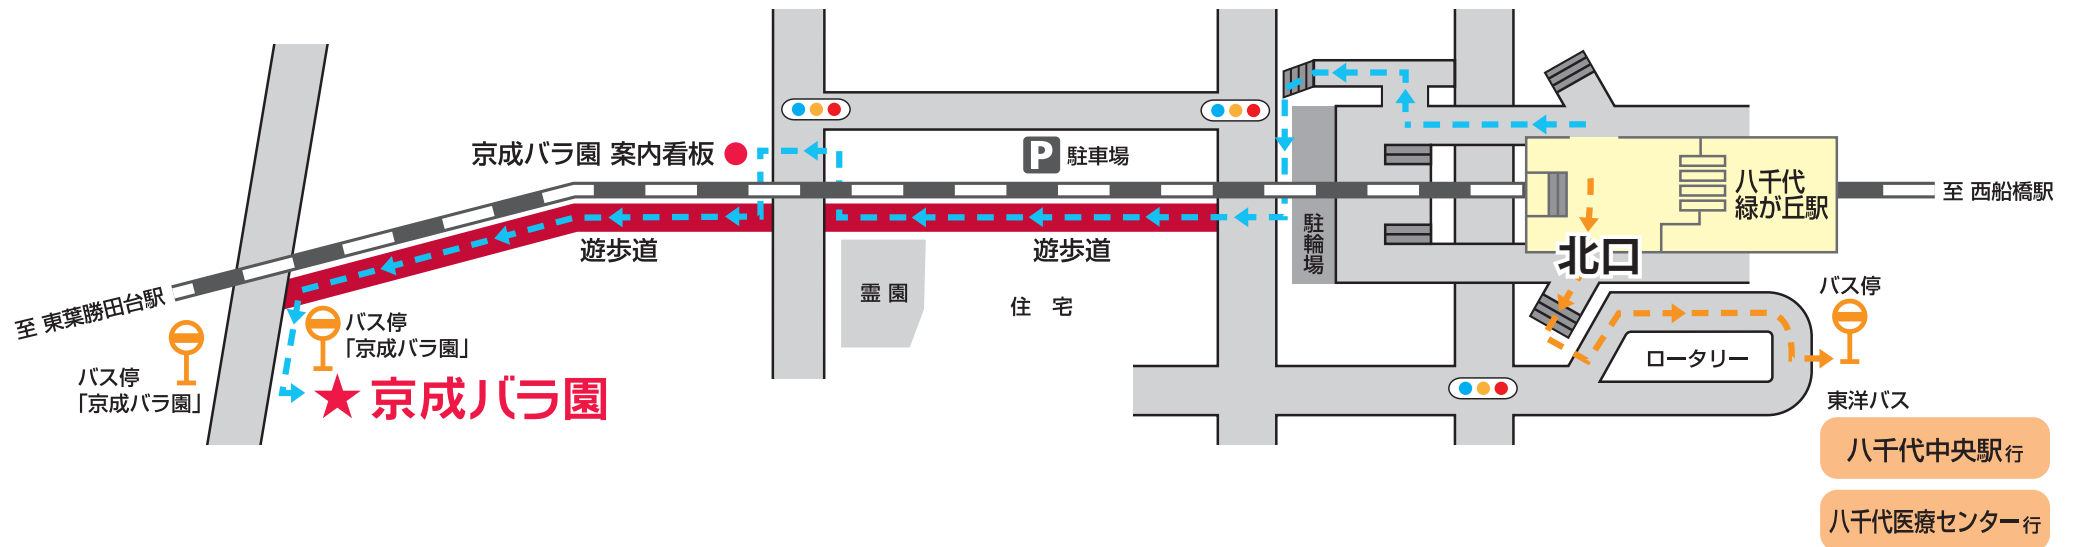

京成バラ園

京成バラ園

TEL 047-459-0106 千葉県八千代市大和田新田 755